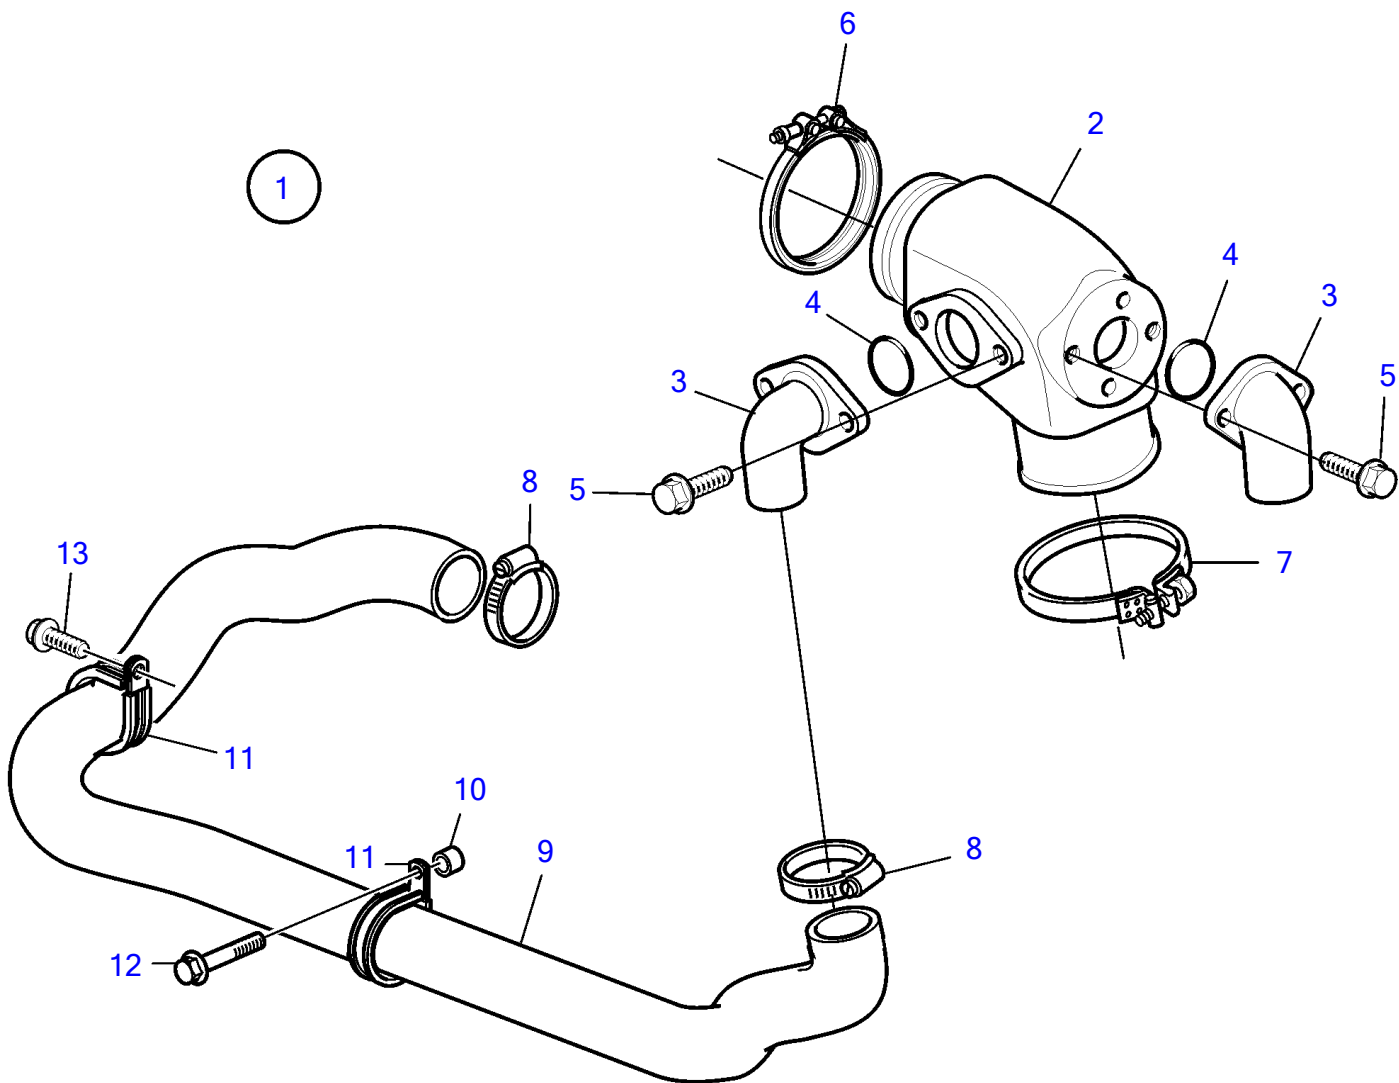

D4-210A-A, D4-225I-B, D4-225A-C, D4-225A-D, D4-260A-A, D4-260A-B, D4-260A-C, D4-260A-D, D4-300A-A, D4-300A-C, D4-300A-D, D4-225A-E, D4-260A-E, D4-300A-E

25628

D4-210A-A, D4-225I-B, D4-225A-C, D4-225A-D, D4-260A-A, D4-260A-B, D4-260A-C, D4-260A-D, D4-300A-A, D4-300A-C, D4-300A-D, D4-225A-E, D4-260A-E, D4-300A-E

REF	PART NO.	QTY	DESCRIPTION	NOTES
1	(21187501)	1	Exhaust pipe kit	Obsolete part
2	3841506	1	• Exhaust riser	
3	21450768	2	• Connector	
4	969415	2	• O-ring	
5	947542	4	• Flange screw	
6	21325765	1	• V-band clamp	
7	3817484	1	• Hose clamp	
8	961671	3	• Hose clamp	
9	40005128	1	• Hose	
10	980935	1	• Spacer sleeve	
11	969354	2	• Clamp	
12	973924	1	• Flange screw	
13	946440	2	• Flange screw	